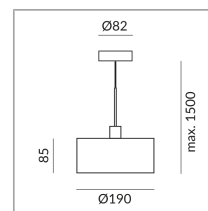

System

Spezifikation

104230mcgy

matt verchromt

10 Watt

2700 K

800 lm

CRI 90

230 Volt

Phasenabschnitt (C)

Optional 3000k

[Montage pdf](#)

[Lichtdaten ldt/ies](#)

[3D-Daten 3ds](#)

[5 Jahre Garantie](#)

BRUCK-Design

Wo zu kaufen? - [Händler](#)