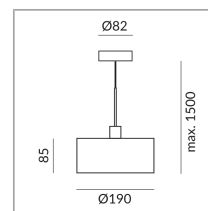

Spezifikation

104230ch

chrom

10 Watt

2700 K

800 lm

CRI 90

230 Volt

Phasenabschnitt (C)

Optional 3000k

[Montage.pdf](#)

[Lichtdaten Idt/ies](#)

[3D-Daten 3ds](#)

[5 Jahre Garantie](#)

BRUCK-Design

Wo zu kaufen? - [Händler](#)