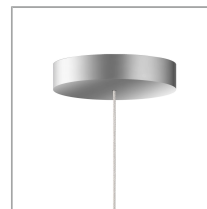

BRUCK.

CANTARA GLAS

CANTARA GLAS 300 LV S

102250mcgy

LED

Dimmbar

Preis 849,00 € inkl. MwSt.

Korpusfarbe

Durchmesser

300mm

System

Einzelleuchte

Schirmfarbe

Leuchtmitteltyp

LV-LED

System