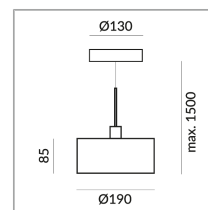

# CANTARA GLAS

CANTARA GLAS 190 LV S

102235ws

LED

Dimmbar

Preis 509,00 € inkl. MwSt.

Korpusfarbe

Durchmesser

190mm

System

Einzelleuchte

Schirmfarbe

WS

Leuchtmitteltyp

LV-LED

System