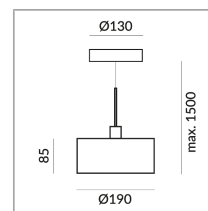

System

Spezifikation

102235mcgy

matt verchromt /

lackiert

15 Watt

2700 K

1250 lm

CRI 97

230 Volt

Phasenabschnitt (C)

Optional 3000k

Optional DALI

Optional Dim2warm

Optional Casambi

[Lichtdaten Idt/ies](#)

[3D-Daten 3ds](#)

[5 Jahre Garantie](#)

BRUCK-Design

Wo zu kaufen? - [Händler](#)