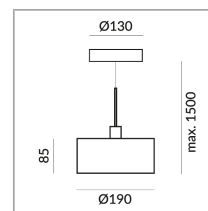

Durchmesser

190mm

System

Einzelleuchte

Schirmfarbe

Leuchtmitteltyp

LV-LED

System