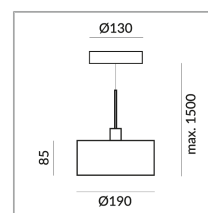

Durchmesser

190mm

System

Einzelleuchte

Schirmfarbe

Leuchtmitteltyp

LV-LED

System