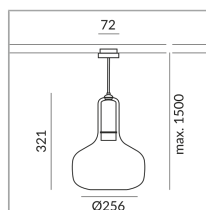

DUOLARE 230V Schiene

System

Spezifikation

860682sw

schwarz

Universal (L,C)

[Montage pdf](#)

[Lichtdaten ldt/ies](#)