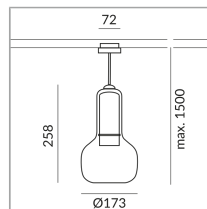

## Spezifikation

**860680sw**

schwarz

Universal (L,C)

[Montage pdf](#)

[Lichtdaten ldt/ies](#)

[3D-Daten 3ds](#)

Wo zu kaufen? - [Händler](#)