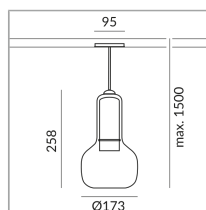

ALL-IN 230V Schiene

System

Spezifikation

710681sw

schwarz

Universal (L,C)

[Montage pdf](#)

[Lichtdaten ldt/ies](#)