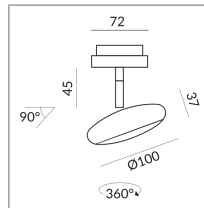

[Montage.pdf](#)

[Lichtdaten Idt/ies](#)

[3D-Daten 3ds](#)

[5 Jahre Garantie](#)

Dirk Wortmeyer

Wo zu kaufen? - [Händler](#)