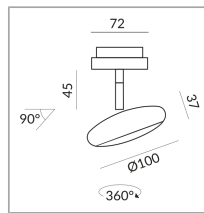

Wo zu kaufen? - [Händler](#)