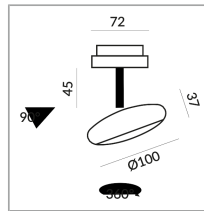

[Montage pdf](#)

[Lichtdaten ldt/ies](#)

[3D-Daten 3ds](#)

[5 Jahre Garantie](#)

Dirk Wortmeyer

Wo zu kaufen? - [Händler](#)