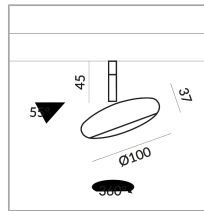

Deckenanbau (C)

Abstrahlwinkel

60°

System

MAXIMUM Baldachinsystem

Leuchtmitteltyp

LV-LED

System