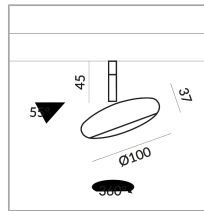

BLOP SPOT

BLOP SPOT 30° LV MAX

240545ch

LED

Dimmbar

Preis 389,00 € inkl. MwSt.

Korpusfarbe

Montageweise

Deckenanbau (C)

Abstrahlwinkel

30°

System

MAXIMUM Baldachinsystem

Leuchtmitteltyp

LV-LED

System

Spezifikation

240545ch

chrom

12 Watt

2700 K

1200 lm

CRI 90

36 Volt

Dimmbar mit
entsprechendem

Betriebsgerät

Optional 3000k

Optional Dim2warm

[Montage.pdf](#)

[Lichtdaten ldt/ies](#)

[3D-Daten 3ds](#)

[5 Jahre Garantie](#)

Dirk Wortmeyer

Wo zu kaufen? - [Händler](#)