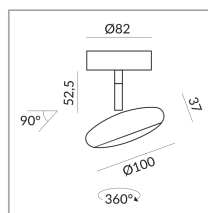

System

Spezifikation

104130ws

weiß

12 Watt

2700 K

950 lm

CRI 90

230 Volt

Phasenabschnitt (C)

Optional 3000k

[Montage.pdf](#)

[Lichtdaten Idt/ies](#)

[3D-Daten 3ds](#)

5 Jahre Garantie

Dirk Wortmeyer

Wo zu kaufen? - [Händler](#)