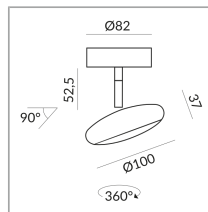

System

Spezifikation

104130ws

weiss lackiert

12 Watt

2700 K

950 lm

CRI 90

230 Volt

Phasenabschnitt (C)

Optional 3000k

[Montage.pdf](#)

[Lichtdaten ldt/ies](#)

[3D-Daten 3ds](#)

5 Jahre Garantie

Dirk Wortmeyer

Wo zu kaufen? - [Händler](#)