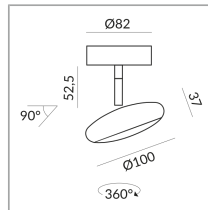

System

Spezifikation

104130ws

weiß

12 Watt

2700 K

950 lm

CRI 90

230 Volt

Phasenabschnitt (C)

Optional 3000k

[Montage.pdf](#)

[Lichtdaten Idt/ies](#)

[3D-Daten 3ds](#)

[5 Jahre Garantie](#)

Dirk Wortmeyer

Wo zu kaufen? - [Händler](#)