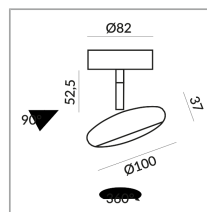

System

Spezifikation

104130sw

schwarz lackiert

12 Watt

2700 K

950 lm

CRI 90

230 Volt

Phasenabschnitt (C)

Optional 3000k

[Montage pdf](#)

[Lichtdaten ldt/ies](#)

[3D-Daten 3ds](#)

[5 Jahre Garantie](#)

Dirk Wortmeyer

Wo zu kaufen? - [Händler](#)