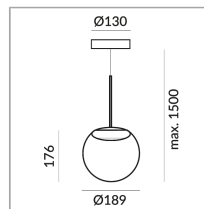

BLOP MOLL

BLOP MOLL LV S

102053hw

LED

Dimmbar

Preis 579,00 € inkl. MwSt.

System

Einzeleuchte

Leuchtmitteltyp

LV-LED

Korpusfarbe

System

Spezifikation

102053hw

champagner weiß

15 Watt