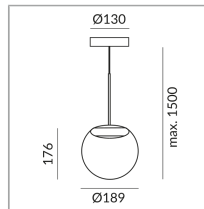

Leuchtmitteltyp

LV-LED

Korpusfarbe

System

Spezifikation

102053hw

champagner weiß

15 Watt