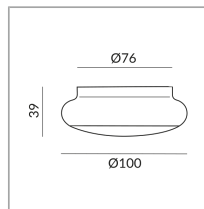

BLOP FIX

BLOP FIX 30° LV C-R

102032ws

LED

Dimmbar

Preis 259,00 € inkl. MwSt.

Korpusfarbe

Leuchtmitteltyp

LV-LED

Montageweise

Unterdeckeneinbau (C-R)

Abstrahlwinkel

30°

System

Spezifikation

102032ws

weiss lackiert

12 Watt

2700 K

1200 lm

CRI 97

Phasenabschnitt (C)

Optional 3000k

Optional DALI

Optional Dim2warm

[Lichtdaten ldt/ies](#)

[3D-Daten 3ds](#)

[5 Jahre Garantie](#)

Dirk Wortmeyer

Wo zu kaufen? - [Händler](#)