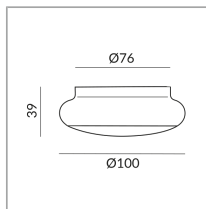

Spezifikation

102032ws

weiß

12 Watt

2700 K

1200 lm

CRI 97

Phasenabschnitt (C)

Optional 3000k

Optional DALI

Optional Dim2warm

Lichtdaten ldt/ies

3D-Daten 3ds

5 Jahre Garantie

Dirk Wortmeyer

Wo zu kaufen? - [Händler](#)