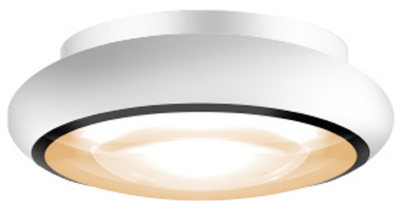

BLOP FIX

BLOP FIX 30° LV C-R

102032ws

LED

Dimmbar

Preis 259,00 € inkl. MwSt.

Korpusfarbe

Leuchtmitteltyp

LV-LED

Montageweise

Unterdeckeneinbau (C-R)

Abstrahlwinkel

30°

System

Spezifikation

102032ws

weiß

12 Watt

2700 K

1200 lm

CRI 97

Phasenabschnitt (C)

Optional 3000k

Optional DALI