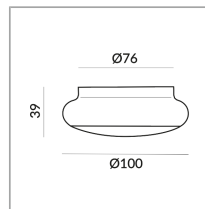

Spezifikation

102032ws

weiss lackiert

12 Watt

2700 K

1200 lm

CRI 97

Phasenabschnitt (C)

Optional 3000k

Optional DALI

Optional Dim2warm

Lichtdaten ldt/ies

3D-Daten 3ds

5 Jahre Garantie

Dirk Wortmeyer

Wo zu kaufen? - [Händler](#)