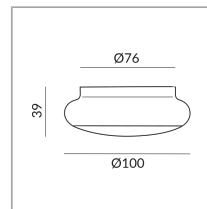

LV-LED

Montageweise

Unterdeckeneinbau (C-R)

Abstrahlwinkel

30°

System

Spezifikation

102032sw