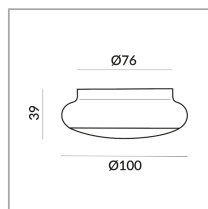

LV-LED

Montageweise

Unterdeckeneinbau (C-R)

Abstrahlwinkel

30°

System

Spezifikation

102032sw