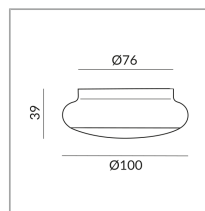

LV-LED

Montageweise

Unterdeckeneinbau (C-R)

Abstrahlwinkel

60°

## Spezifikation

**102031sw**

schwarz lackiert

12 Watt

2700 K

1200 lm

CRI 97

Phasenabschnitt (C)