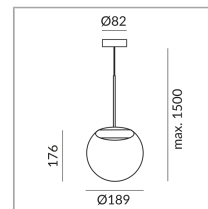

Einzeleuchte

Leuchtmitteltyp

AC-LED

Korpusfarbe

System

Spezifikation

104054ch

chrom