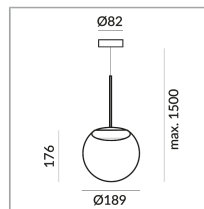

BRUCK.

BLOP DUR

BLOP DUR AC S

104054ch

LED

Dimmbar

Preis 549,00 € inkl. MwSt.

System

Einzeleuchte

Leuchtmitteltyp

AC-LED

Korpusfarbe

System

Spezifikation

104054ch

chrom

12 Watt

2700 K

950 lm

CRI 90

230 Volt

Phasenabschnitt (C)

Optional 3000k

[Montage.pdf](#)

[Lichtdaten Idt/ies](#)

[3D-Daten 3ds](#)

[5 Jahre Garantie](#)

Dirk Wortmeyer

Wo zu kaufen? - [Händler](#)