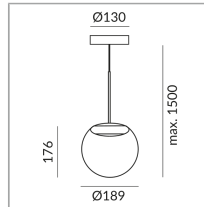

## Spezifikation

**102054hw**

champagner weiß

15 Watt

2700 K

1250 lm

CRI 97

230 Volt