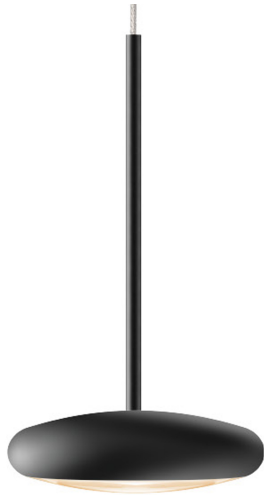

BRUCK.

BLOP

BLOP 100° DLR

864407sw

LED

Dimmbar

Preis 399,00 € inkl. MwSt.

Abstrahlwinkel

100°

System

DUOLARE 230V Schiene

Leuchtmitteltyp

AC-LED

Korpusfarbe

System

Spezifikation

864407sw

schwarz

12 Watt

2700 K

950 lm

CRI 90

230 Volt

Phasenabschnitt (C)