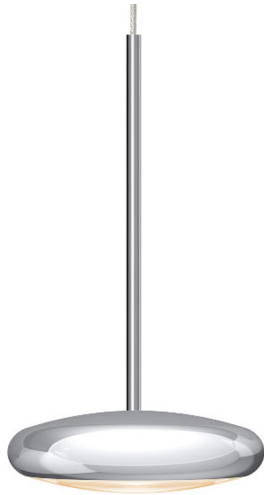

BRUCK.

# BLOP

BLOP 100° DLR

864407ch

LED

Dimmbar

Preis 429,00 € inkl. MwSt.

Abstrahlwinkel

100°

System

DUOLARE 230V Schiene

Leuchtmitteltyp

AC-LED

Korpusfarbe

System

Spezifikation

**864407ch**

chrom

12 Watt

2700 K

950 lm

CRI 90

230 Volt

Phasenabschnitt (C)

Optional 3000k