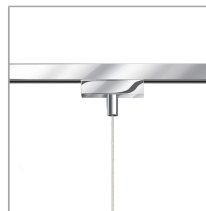

System

DUOLARE 230V Schiene

Leuchtmitteltyp

AC-LED

Korpusfarbe

System

Spezifikation

**864407ch**