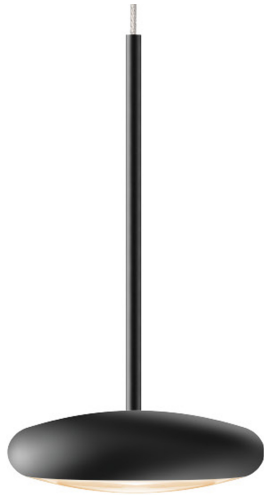

BRUCK.

# BLOP

BLOP 60° DLR

864406sw

LED

Dimmbar

Preis 399,00 € inkl. MwSt.

Abstrahlwinkel

60°

System

DUOLARE 230V Schiene

Leuchtmitteltyp

AC-LED

Korpusfarbe

System

Spezifikation

**864406sw**

schwarz lackiert

12 Watt

2700 K

950 lm

CRI 90

230 Volt

Phasenabschnitt (C)

Optional 3000k