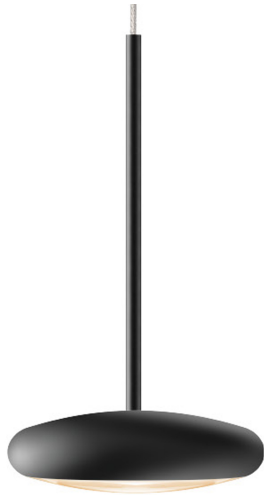

BRUCK.

BLOP

BLOP 60° DLR

864406sw

LED

Dimmbar

Preis 399,00 € inkl. MwSt.

Abstrahlwinkel

60°

System

DUOLARE 230V Schiene

Leuchtmitteltyp

AC-LED

Korpusfarbe

System

Spezifikation

864406sw

schwarz lackiert

12 Watt

2700 K

950 lm

CRI 90

230 Volt

Phasenabschnitt (C)