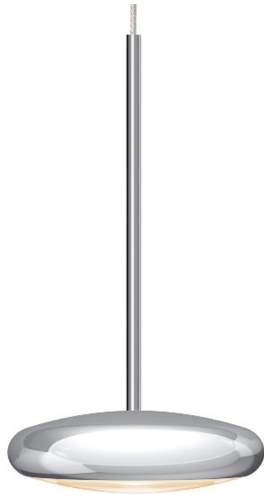

BRUCK.

BLOP

BLOP 60° DLR

864406ch

LED

Dimmbar

Preis 429,00 € inkl. MwSt.

Abstrahlwinkel

60°

System

DUOLARE 230V Schiene

Leuchtmitteltyp

AC-LED

Korpusfarbe

System

Spezifikation

864406ch

chrom

12 Watt

2700 K

950 lm

CRI 90

230 Volt

Phasenabschnitt (C)