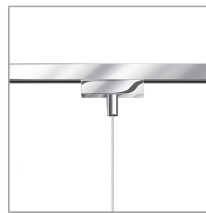

60°

System

DUOLARE 230V Schiene

Leuchtmitteltyp

AC-LED

Korpusfarbe

System

Spezifikation