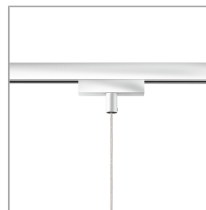

BRUCK.

BLOP

BLOP 30° DLR

864405ws

LED

Dimmbar

Preis 399,00 € inkl. MwSt.

Abstrahlwinkel

30°

System

DUOLARE 230V Schiene

Leuchtmitteltyp

AC-LED

Korpusfarbe

System

Spezifikation