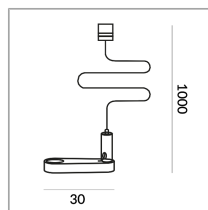

BRUCK.

AUSGLEICH ABHÄNGUNG ALL-IN

ABHÄNGUNG AUSGLEICH
ALL-IN

700115ws

Preis 66,90 € inkl. MwSt.

Korpusfarbe

Spezifikation

700115ws