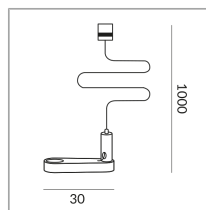

AUSGLEICH ABHÄNGUNG ALL-IN

ABHÄNGUNG AUSGLEICH ALL-
IN

700115sw

Preis 66,90 € inkl. MwSt.

Korpusfarbe

Spezifikation

700115sw

schwarz