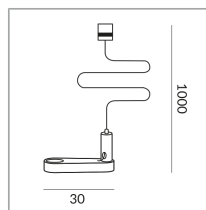

BRUCK.

AUSGLEICH ABHÄNGUNG ALL-IN

ABHÄNGUNG AUSGLEICH ALL-
IN

700115mcgy
Preis 66,90 € inkl. MwSt.

Korpusfarbe

Spezifikation

700115mcgy
matt verchromt

[Lichtdaten ldt/ies](#)
[3D-Daten 3ds](#)