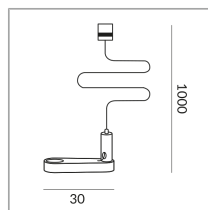

BRUCK.

AUSGLEICH ABHÄNGUNG ALL-IN

ABHÄNGUNG AUSGLEICH ALL-
IN

700115mcgy
Preis 66,90 € inkl. MwSt.

Korpusfarbe

Spezifikation

700115mcgy
matt verchromt /
lackiert

Lichtdaten ldt/ies
3D-Daten 3ds
5 Jahre Garantie