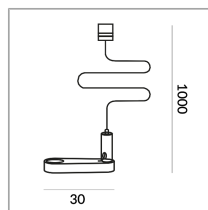

BRUCK.

AUSGLEICH ABHÄNGUNG ALL-IN

ABHÄNGUNG AUSGLEICH
ALL-IN

700115mcgy

Preis 66,90 € inkl. MwSt.

Korpusfarbe

Spezifikation

700115mcgy
matt verchromt /
lackiert