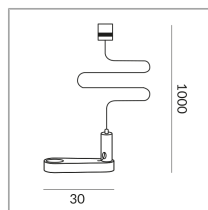

BRUCK.

AUSGLEICH ABHÄNGUNG ALL-IN

ABHÄNGUNG AUSGLEICH
ALL-IN

700115ch

Preis 66,90 € inkl. MwSt.

Korpusfarbe

Spezifikation

700115ch