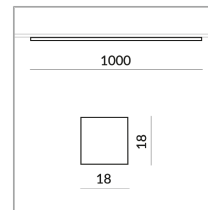

Spezifikation

864442ws
weiss lackiert
20 Watt
2700 K
2000 lm
230 Volt
Phasenabschnitt (C)
Optional 3000k

[Lichtdaten ldt/ies](#)
[3D-Daten 3ds](#)
[5 Jahre Garantie](#)

Dirk Wortmeyer

Wo zu kaufen? - [Händler](#)