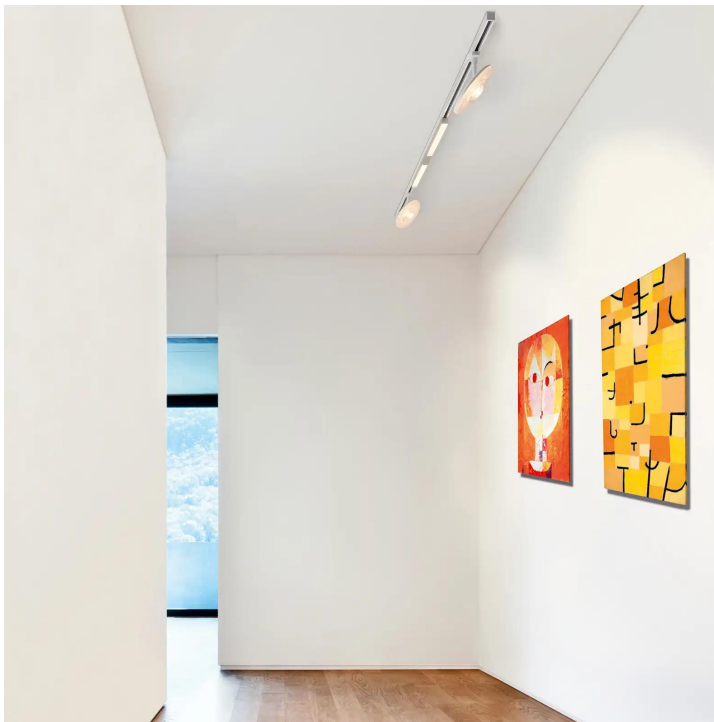

ASTA

ASTA DIFFUS DLR

864442ws
LED
Dimmbar
Preis 548,99 € inkl. MwSt.

Korpusfarbe

System

DUOLARE 230V Schiene

Abstrahlwinkel

Diffus

Spezifikation

864442ws
weiss lackiert
20 Watt
2700 K
2000 lm
230 Volt
Phasenabschnitt (C)
Optional 3000k

[Lichtdaten ldt/ies](#)
[3D-Daten 3ds](#)
[5 Jahre Garantie](#)

Dirk Wortmeyer

Wo zu kaufen? - [Händler](#)