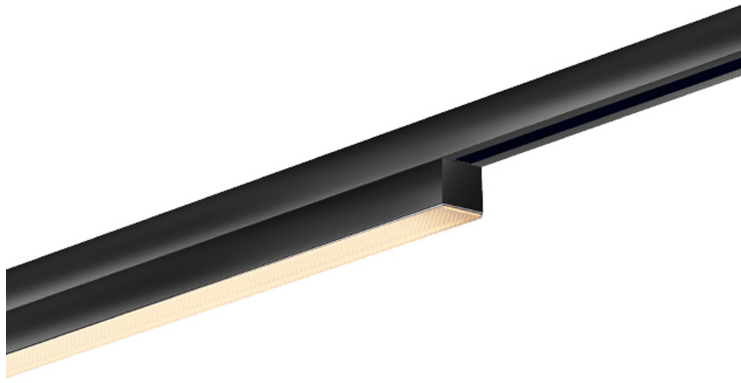

ASTA

ASTA DIFFUS DLR

864442sw
LED
Dimmbar
Preis 548,99 € inkl. MwSt.

Korpusfarbe

System

DUOLARE 230V Schiene

Abstrahlwinkel

Diffus

Spezifikation

864442sw

schwarz lackiert
20 Watt
2700 K
2000 lm
230 Volt
Phasenabschnitt (C)
Optional 3000k

[Lichtdaten ldt/ies](#)
[3D-Daten 3ds](#)
[5 Jahre Garantie](#)

Dirk Wortmeyer

Wo zu kaufen? - [Händler](#)