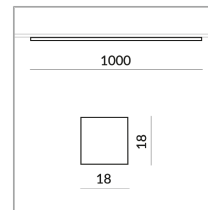

Spezifikation

864442sw

schwarz lackiert
20 Watt
2700 K
2000 lm
230 Volt
Phasenabschnitt (C)
Optional 3000k

[Lichtdaten ldt/ies](#)
[3D-Daten 3ds](#)
[5 Jahre Garantie](#)

Dirk Wortmeyer

Wo zu kaufen? - [Händler](#)