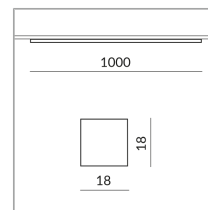

## Spezifikation

**864442sw**

schwarz lackiert

20 Watt

2700 K

2000 lm

230 Volt

Phasenabschnitt (C)