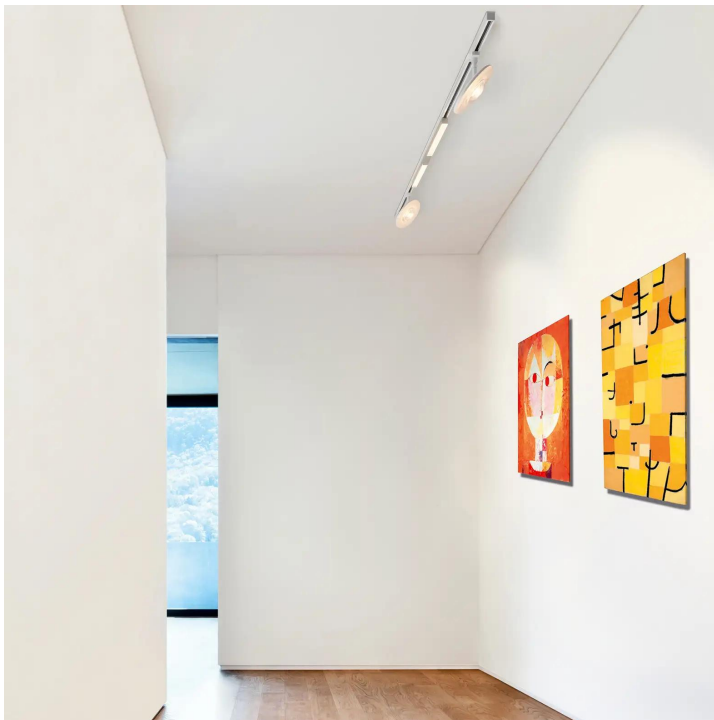

# ASTA

ASTA DIFFUS DLR

Produkt aktuell nicht lieferbar

864442sw

LED

Dimmbar

Preis 549,00 € inkl. MwSt.

Korpusfarbe

System

DUOLARE 230V Schiene

Abstrahlwinkel

Diffus

## Spezifikation

**864442sw**

schwarz lackiert

20 Watt

2700 K

2000 lm

230 Volt

Phasenabschnitt (C)