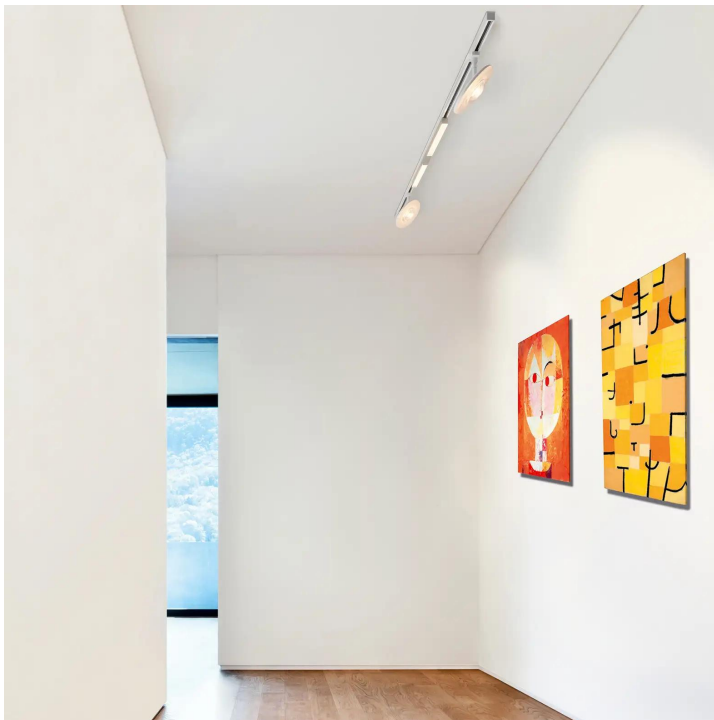

ASTA

ASTA DIFFUS DLR

864442sw
LED
Dimmbar
Preis 548,99 € inkl. MwSt.

Korpusfarbe

System

DUOLARE 230V Schiene

Abstrahlwinkel

Diffus

Spezifikation

864442sw

schwarz lackiert
20 Watt
2700 K
2000 lm
230 Volt
Phasenabschnitt (C)
Optional 3000k

[Lichtdaten ldt/ies](#)
[3D-Daten 3ds](#)
[5 Jahre Garantie](#)

Dirk Wortmeyer

Wo zu kaufen? - [Händler](#)