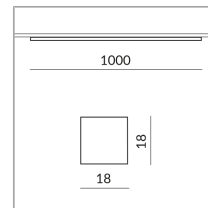

## Spezifikation

**864442sw**

schwarz lackiert

20 Watt

2700 K

2000 lm

230 Volt

Phasenabschnitt (C)