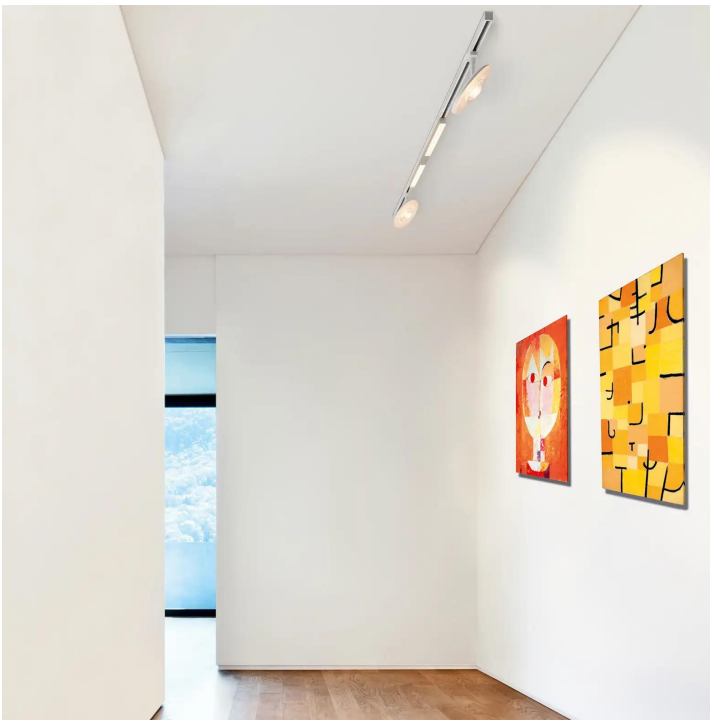

ASTA

ASTA DIFFUS DLR

Produkt aktuell nicht lieferbar

864442sw

LED

Dimmbar

Preis 549,00 € inkl. MwSt.

Korpusfarbe

System

DUOLARE 230V Schiene

Abstrahlwinkel

Diffus

Spezifikation

864442sw

schwarz lackiert

20 Watt

2700 K

2000 lm

230 Volt

Phasenabschnitt (C)

Optional 3000k

[Lichtdaten ldt/ies](#)

[3D-Daten 3ds](#)

[5 Jahre Garantie](#)

Dirk Wortmeyer

Wo zu kaufen? - [Händler](#)