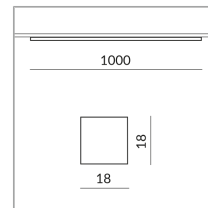

System

DUOLARE 230V Schiene

Abstrahlwinkel

Diffus

Spezifikation

864442mcgy

matt verchromt

20 Watt