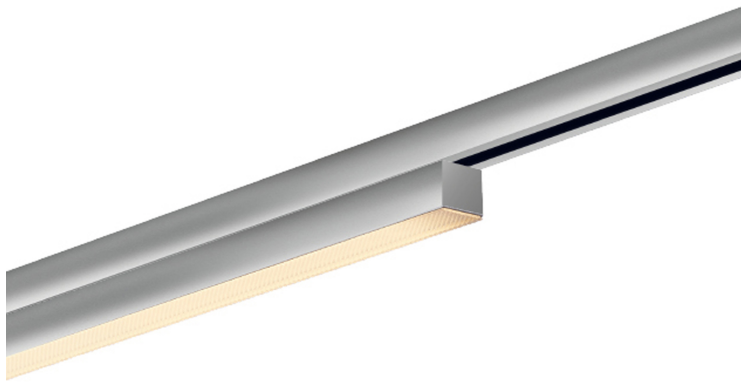

ASTA

ASTA DIFFUS DLR

Produkt aktuell nicht lieferbar

864442mcgy

LED

Dimmbar

Preis 549,00 € inkl. MwSt.

Korpusfarbe

System

DUOLARE 230V Schiene

Abstrahlwinkel

Diffus

Spezifikation

864442mcgy
matt verchromt /
lackiert
20 Watt
2700 K
2000 lm
230 Volt
Phasenabschnitt (C)
Optional 3000k

[Lichtdaten ldt/ies](#)
[3D-Daten 3ds](#)
[5 Jahre Garantie](#)