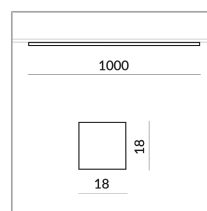

DUOLARE 230V Schiene

Abstrahlwinkel

Diffus

Spezifikation

**864442mcgy**matt verchromt /
lackiert

20 Watt

2700 K

2000 lm