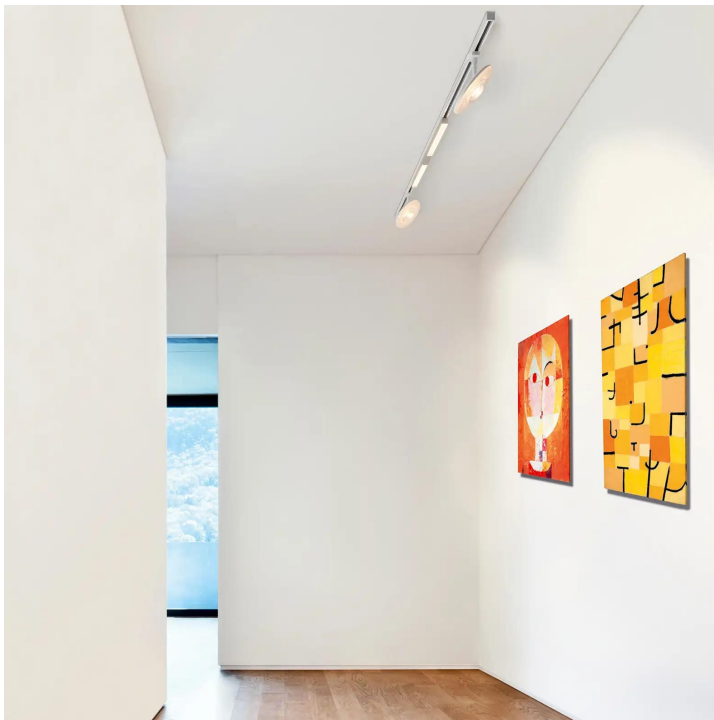

System

DUOLARE 230V Schiene

Abstrahlwinkel

Diffus

Spezifikation

864442mcgy

matt verchromt

20 Watt