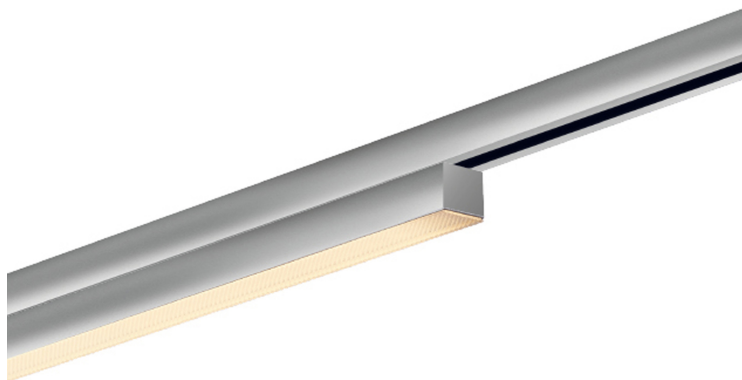

ASTA

ASTA DIFFUS DLR

864442mcgy

LED

Dimmbar

Preis 548,99 € inkl. MwSt.

Korpusfarbe

System

DUOLARE 230V Schiene

Abstrahlwinkel

Diffus

Spezifikation

**864442mcgy**matt verchromt /
lackiert

20 Watt

2700 K

2000 lm