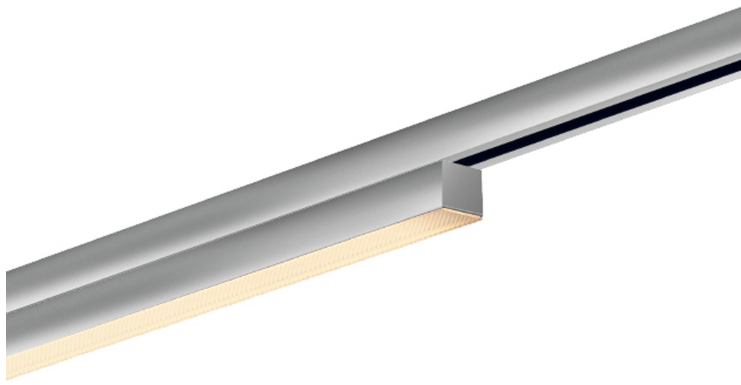

ASTA

ASTA DIFFUS DLR

Produkt aktuell nicht lieferbar

864442mcgy

LED

Dimmbar

Preis 549,00 € inkl. MwSt.

Korpusfarbe

System

DUOLARE 230V Schiene

Abstrahlwinkel

Diffus

Spezifikation

864442mcgy

matt verchromt

20 Watt