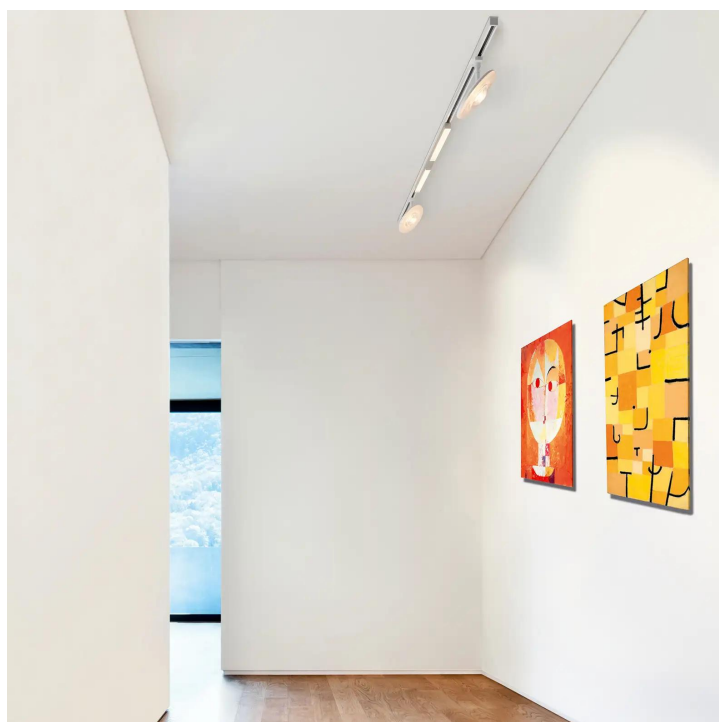

ASTA

ASTA DIFFUS DLR

864442mcgy

LED

Dimmbar

Preis 548,99 € inkl. MwSt.

Korpusfarbe

System

DUOLARE 230V Schiene

Abstrahlwinkel

Diffus

Spezifikation

**864442mcgy**matt verchromt /
lackiert

20 Watt

2700 K

2000 lm