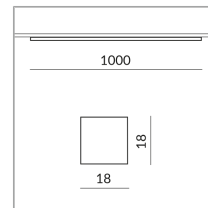

System

DUOLARE 230V Schiene

Abstrahlwinkel

Diffus

Spezifikation

864442mcgy
matt verchromt /
lackiert
20 Watt
2700 K
2000 lm
230 Volt
Phasenabschnitt (C)
Optional 3000k

[Lichtdaten ldt/ies](#)
[3D-Daten 3ds](#)
[5 Jahre Garantie](#)