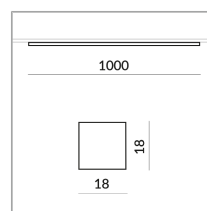

## Spezifikation

**864440ws**

weiss lackiert

20 Watt

2700 K

2000 lm

230 Volt

Phasenabschnitt (C)