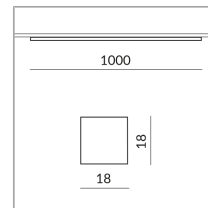

## Spezifikation

**864440ws**

weiß

20 Watt

2700 K

2000 lm

230 Volt

Phasenabschnitt (C)