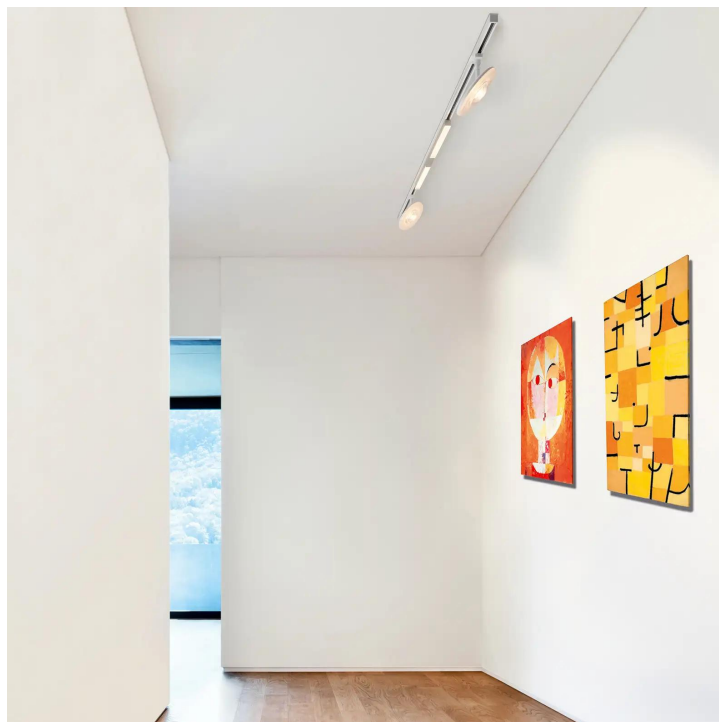

Spezifikation

864440ws

weiss lackiert

20 Watt

2700 K

2000 lm

230 Volt

Phasenabschnitt (C)

Optional 3000k

[Lichtdaten ldt/ies](#)

[3D-Daten 3ds](#)

[5 Jahre Garantie](#)

Dirk Wortmeyer

Wo zu kaufen? - [Händler](#)