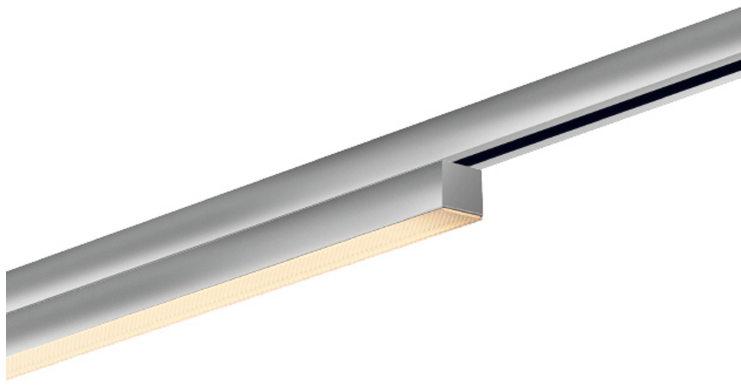

ASTA

ASTA PRISM DLR

Produkt aktuell nicht lieferbar

864440mcgy

LED

Dimmbar

Preis 549,00 € inkl. MwSt.

Korpusfarbe

System

DUOLARE 230V Schiene

Abstrahlwinkel

Prism

Spezifikation

864440mcgy
matt verchromt
20 Watt
2700 K
2000 lm
230 Volt
Phasenabschnitt (C)
Optional 3000k

[Lichtdaten ldt/ies](#)
[3D-Daten 3ds](#)
[5 Jahre Garantie](#)