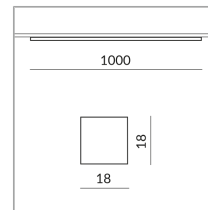

System

DUOLARE 230V Schiene

Abstrahlwinkel

Prism

Spezifikation

864440mcgy
matt verchromt
20 Watt
2700 K
2000 lm
230 Volt
Phasenabschnitt (C)
Optional 3000k

[Lichtdaten ldt/ies](#)
[3D-Daten 3ds](#)
[5 Jahre Garantie](#)