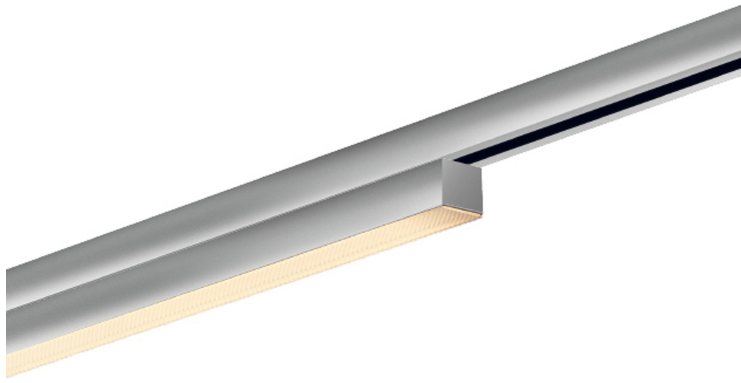

ASTA

ASTA PRISM DLR

864440mcgy
 LED
 Dimmbar
 Preis 548,99 € inkl. MwSt.

Korpusfarbe

System

DUOLARE 230V Schiene

Abstrahlwinkel

Prism

Spezifikation

864440mcgy
 matt verchromt /
 lackiert
 20 Watt
 2700 K
 2000 lm
 230 Volt
 Phasenabschnitt (C)
 Optional 3000k

[Lichtdaten ldt/ies](#)
[3D-Daten 3ds](#)
[5 Jahre Garantie](#)

Dirk Wortmeyer