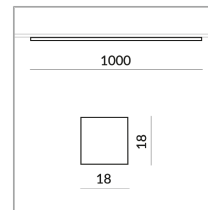

Spezifikation

864440mcgy
 matt verchromt /
 lackiert
 20 Watt
 2700 K
 2000 lm
 230 Volt
 Phasenabschnitt (C)
 Optional 3000k

[Lichtdaten ldt/ies](#)
[3D-Daten 3ds](#)
[5 Jahre Garantie](#)

Dirk Wortmeyer