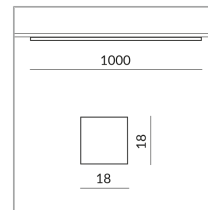

System

ALL-IN 230V Schiene

Abstrahlwinkel

Diffus

Spezifikation

714442ws

weiss lackiert

20 Watt