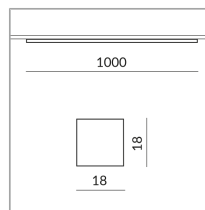

## Spezifikation

**714442ws**

weiß

20 Watt

2700 K

2000 lm

230 Volt

Phasenabschnitt (C)