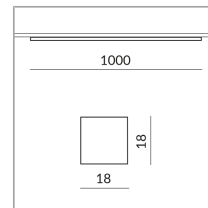

## Spezifikation

**714442sw**

schwarz lackiert

20 Watt

2700 K

2000 lm

230 Volt

Phasenabschnitt (C)