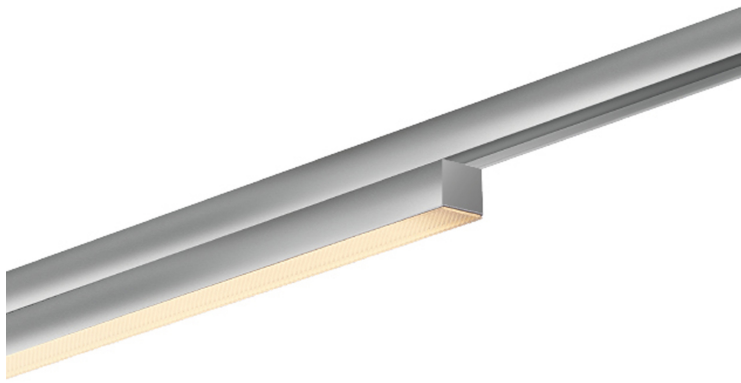

ASTA

ASTA DIFFUS ALL-IN

Produkt aktuell nicht lieferbar

714442mcgy

LED

Dimmbar

Preis 549,00 € inkl. MwSt.

Korpusfarbe

System

ALL-IN 230V Schiene

Abstrahlwinkel

Diffus

Spezifikation

714442mcgy

matt verchromt /
lackiert

20 Watt