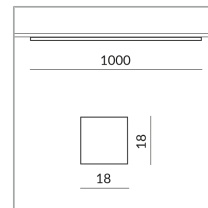

System

ALL-IN 230V Schiene

Abstrahlwinkel

Diffus

Spezifikation

714442mcgy

matt verchromt /
lackiert

20 Watt