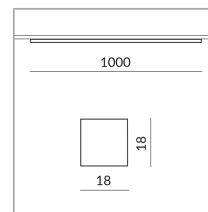

System

ALL-IN 230V Schiene

Abstrahlwinkel

Prism

Spezifikation

714440ws

weiß

20 Watt