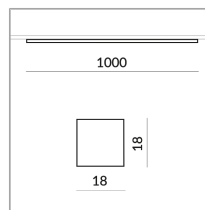

ALL-IN 230V Schiene

Abstrahlwinkel

Prism

Spezifikation

**714440ws**

weiss lackiert

20 Watt

2700 K