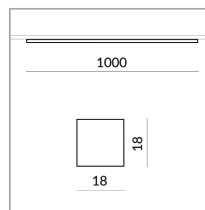

ALL-IN 230V Schiene

Abstrahlwinkel

Prism

Spezifikation

714440sw

schwarz lackiert

20 Watt

2700 K