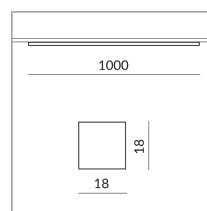

## Spezifikation

**714440sw**

schwarz lackiert

20 Watt

2700 K

2000 lm

230 Volt

Phasenabschnitt (C)