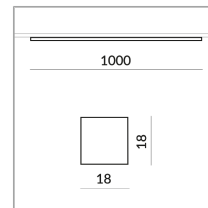

## Spezifikation

**714440mcgy**

matt verchromt /  
lackiert

20 Watt

2700 K

2000 lm

230 Volt

Phasenabschnitt (C)