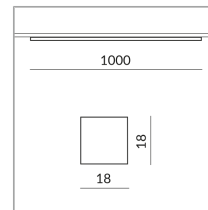

System

ALL-IN 230V Schiene

Abstrahlwinkel

Prism

Spezifikation

714440mcgy

matt verchromt

20 Watt