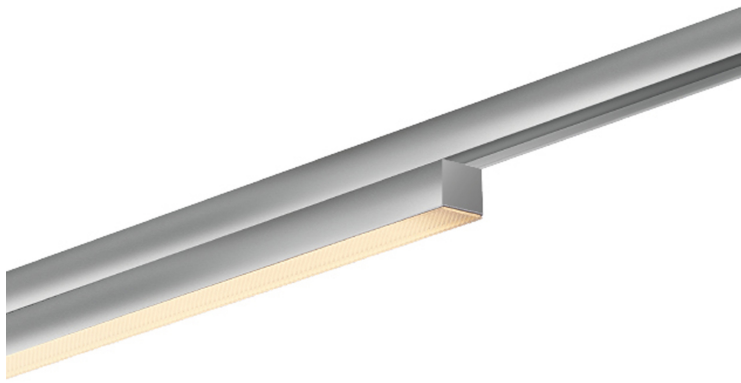

# ASTA

ASTA PRISM ALL-IN

714440mcgy

LED

Dimmbar

Preis 548,99 € inkl. MwSt.

Korpusfarbe

System

ALL-IN 230V Schiene

Abstrahlwinkel

Prism

## Spezifikation

**714440mcgy**

matt verchromt /  
lackiert

20 Watt

2700 K

2000 lm

230 Volt

Phasenabschnitt (C)