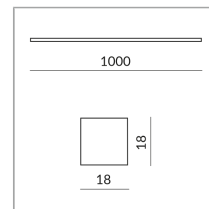

ASTA

ASTA DIFFUS C

Produkt aktuell nicht lieferbar

104442ws

LED

Dimmbar

Preis 499,00 € inkl. MwSt.

Korpusfarbe

System

Einzeleuchte

Abstrahlwinkel

Diffus

System

Spezifikation

104442ws

weiß

20 Watt

2700 K

2000 lm

230 Volt

Phasenabschnitt (C)

Optional 3000k

[Lichtdaten ldt/ies](#)

[3D-Daten 3ds](#)

[5 Jahre Garantie](#)

Dirk Wortmeyer

Wo zu kaufen? - [Händler](#)