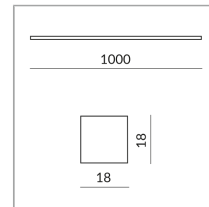

### Spezifikation

**104442ws**

weiss lackiert

20 Watt

2700 K

2000 lm

230 Volt

Phasenabschnitt (C)