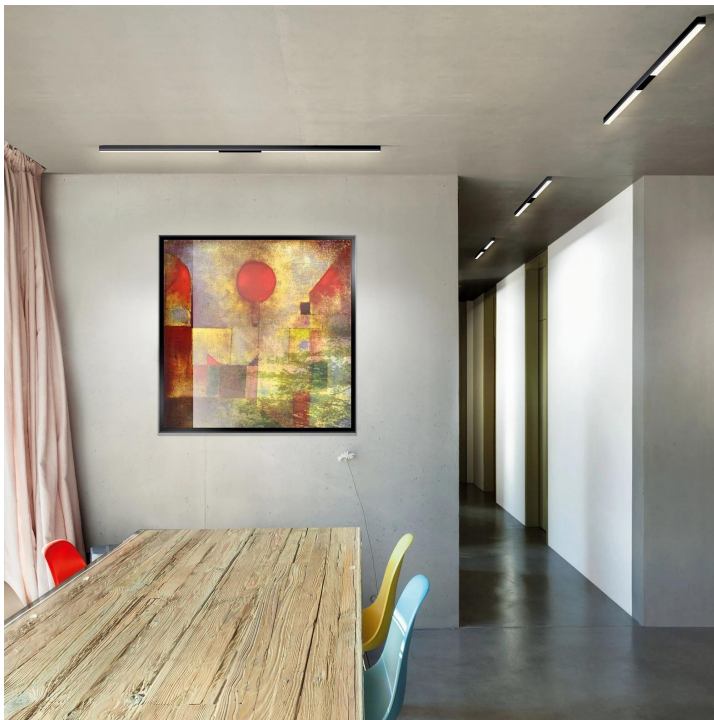

ASTA

ASTA DIFFUS C

Produkt aktuell nicht lieferbar

104442ws

LED

Dimmbar

Preis 499,00 € inkl. MwSt.

Korpusfarbe

System

Einzeleuchte

Abstrahlwinkel

Diffus

System

Spezifikation

104442ws

weiß