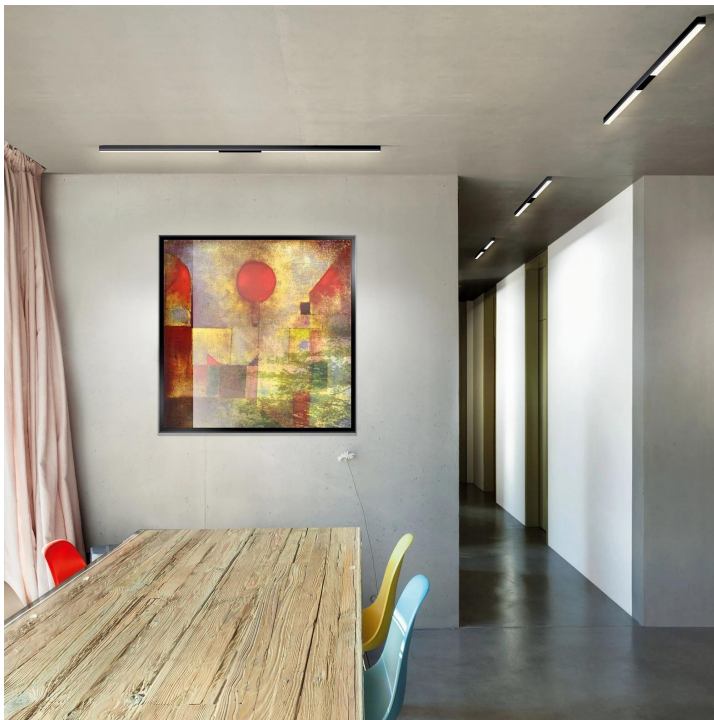

## ASTA DIFFUS C

Produkt aktuell nicht lieferbar

104442ws

LED

Dimmbar

Preis 499,00 € inkl. MwSt.

Korpusfarbe

System

Einzeleuchte

Abstrahlwinkel

Diffus