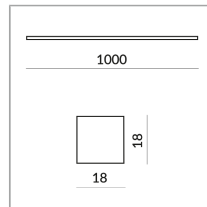

Einzelleuchte

Abstrahlwinkel

Diffus

System

Spezifikation

104442ws

weiss lackiert

20 Watt