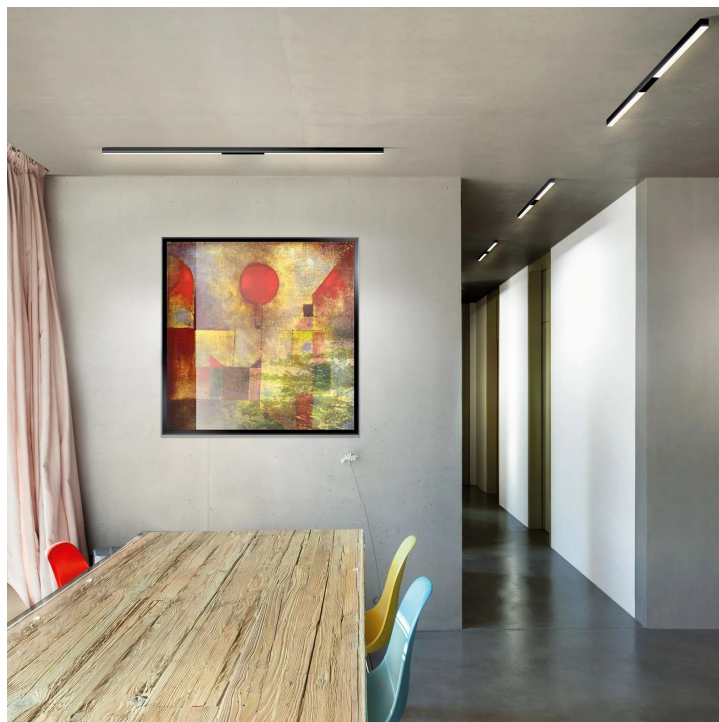

ASTA

ASTA DIFFUS C

104442ws

LED

Dimmbar

Preis 499,00 € inkl. MwSt.

Korpusfarbe

System

Einzelleuchte

Abstrahlwinkel

Diffus

System

Spezifikation

104442ws

weiss lackiert

20 Watt