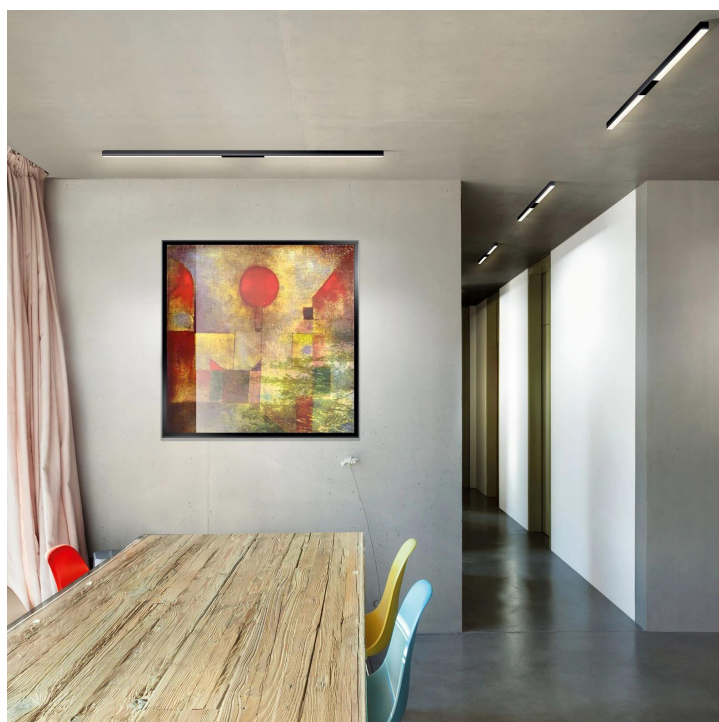

ASTA

ASTA DIFFUS C

104442sw

LED

Dimmbar

Preis 499,00 € inkl. MwSt.

Korpusfarbe

System

Einzelleuchte

Abstrahlwinkel

Diffus

System

Spezifikation

104442sw

schwarz lackiert

20 Watt