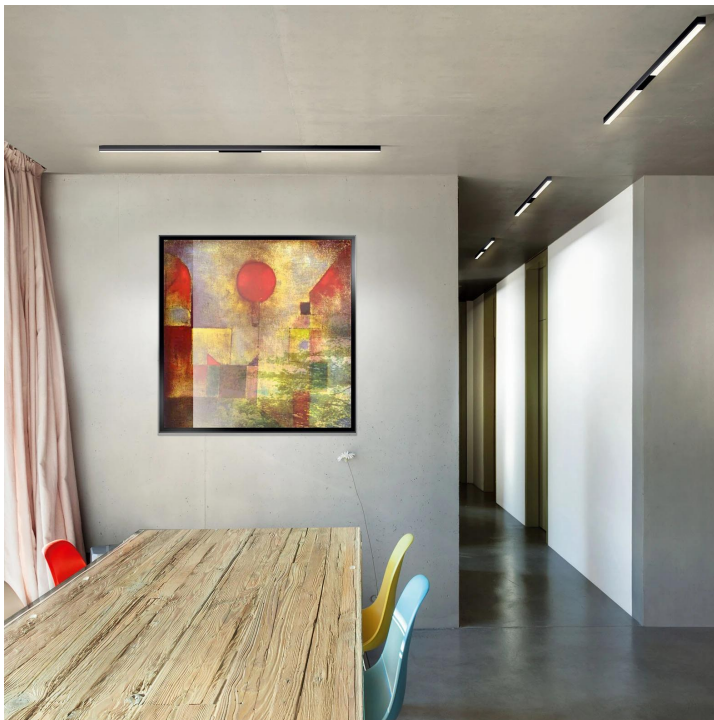

## ASTA DIFFUS C

Produkt aktuell nicht lieferbar

104442sw

LED

Dimmbar

Preis 499,00 € inkl. MwSt.

Korpusfarbe

System

Einzeleuchte

Abstrahlwinkel

Diffus