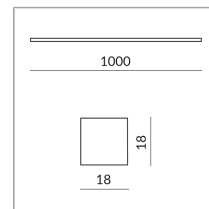

### Spezifikation

**104442sw**  
schwarz lackiert  
20 Watt  
2700 K  
2000 lm  
230 Volt  
Phasenabschnitt (C)  
Optional 3000k

Lichtdaten ldt/ies  
3D-Daten 3ds  
5 Jahre Garantie

Dirk Wortmeyer

Wo zu kaufen? - [Händler](#)