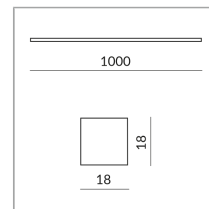

ASTA

ASTA DIFFUS C

Produkt aktuell nicht lieferbar

104442sw

LED

Dimmbar

Preis 499,00 € inkl. MwSt.

Korpusfarbe

System

Einzeleuchte

Abstrahlwinkel

Diffus

System

Spezifikation

104442sw

schwarz

20 Watt

2700 K

2000 lm

230 Volt

Phasenabschnitt (C)

Optional 3000k

Lichtdaten ldt/ies

3D-Daten 3ds

5 Jahre Garantie

Dirk Wortmeyer

Wo zu kaufen? - [Händler](#)