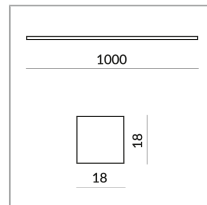

Einzelleuchte

Abstrahlwinkel

Diffus

System

Spezifikation

104442sw

schwarz lackiert

20 Watt