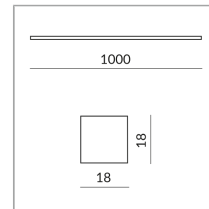

System

Einzeleuchte

Abstrahlwinkel

Diffus

System

Spezifikation

104442mcgy
matt verchromt /
lackiert
20 Watt
2700 K
2000 lm
230 Volt
Phasenabschnitt (C)
Optional 3000k

[Lichtdaten ldt/ies](#)
[3D-Daten 3ds](#)
5 Jahre Garantie