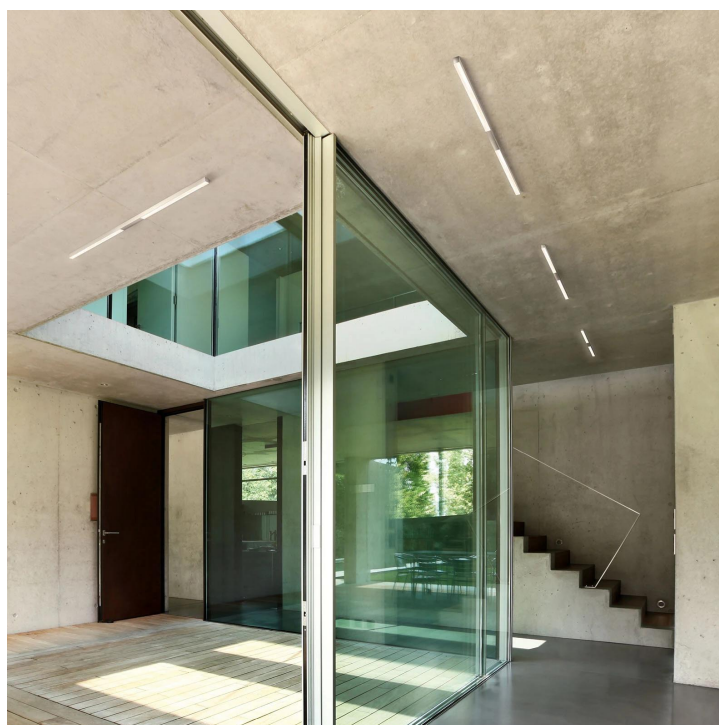

ASTA

ASTA PRISM C

104440ws

LED

Dimmbar

Preis 499,00 € inkl. MwSt.

Korpusfarbe

System

Einzelleuchte

Abstrahlwinkel

Prism

System

Spezifikation

104440ws

weiss lackiert

20 Watt