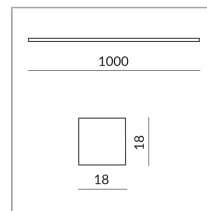

Spezifikation

104440ws

weiss lackiert

20 Watt

2700 K

2000 lm

230 Volt

Phasenabschnitt (C)

Optional 3000k

[Montage.pdf](#)

[Lichtdaten ldt/ies](#)

[3D-Daten 3ds](#)

5 Jahre Garantie

Dirk Wortmeyer

Wo zu kaufen? - [Händler](#)