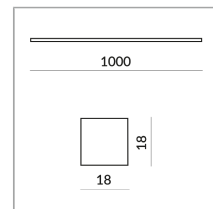

Einzelleuchte

Abstrahlwinkel

Prism

System

Spezifikation

104440ws

weiss lackiert

20 Watt