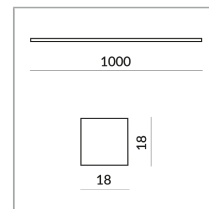

### Spezifikation

**104440sw**  
schwarz lackiert  
20 Watt  
2700 K  
2000 lm  
230 Volt  
Phasenabschnitt (C)  
Optional 3000k

[Montage.pdf](#)  
[Lichtdaten ldt/ies](#)  
[3D-Daten 3ds](#)  
5 Jahre Garantie