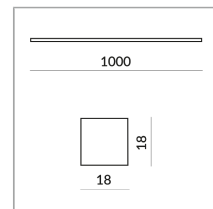

Einzelleuchte

Abstrahlwinkel

Prism

System

Spezifikation

104440mcgy

matt verchromt /

lackiert