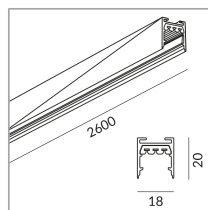

700026ws

weiss lackiert

2 1000 Watt

2 Schaltkreise

[Lichtdaten Idt/ies](#)

[3D-Daten 3ds](#)

[5 Jahre Garantie](#)

Dirk Wortmeyer