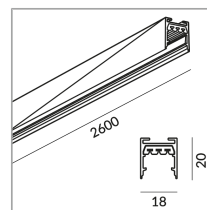

## Spezifikation

**700026sw**

schwarz lackiert

2 1000 Watt

2 Schaltkreise

[Lichtdaten Idt/ies](#)

[3D-Daten 3ds](#)

[5 Jahre Garantie](#)